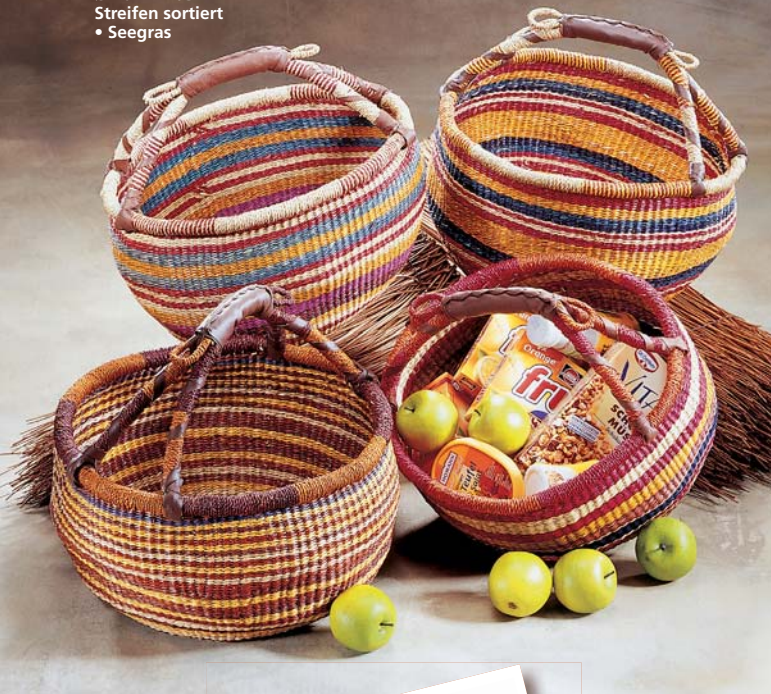

## Afrikanische »Taschen«-Mode

10171-14  
Ø 40 H 22/35  
blaues Sortiment  
• Seegras

**Jolly Bag**

\* Die mit Stern gekennzeichneten Artikel sind nur als Set lieferbar.  
Alle Maße (LxBxH) sind Circa-Maße in cm.