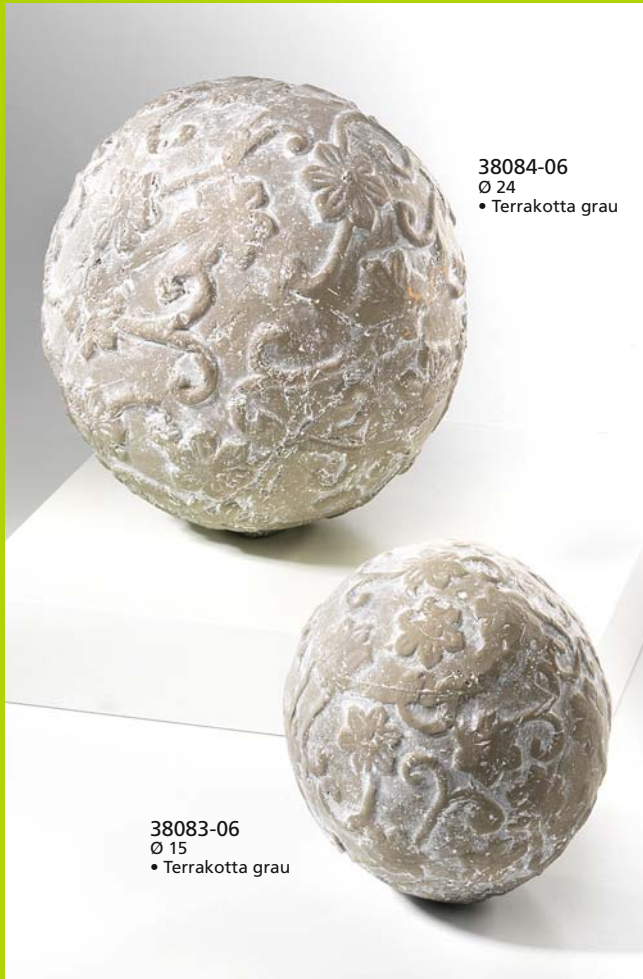

- Keramik
- mit Glasmosaik

* Die mit Stern gekennzeichneten Artikel sind nur als Set lieferbar.
Alle Maße (LxBxH) sind Circa-Maße in cm.

Terrakotta – gebrannte Erde im Antik-Look

38081-06
21 x 21 x 42
• Terrakotta grau