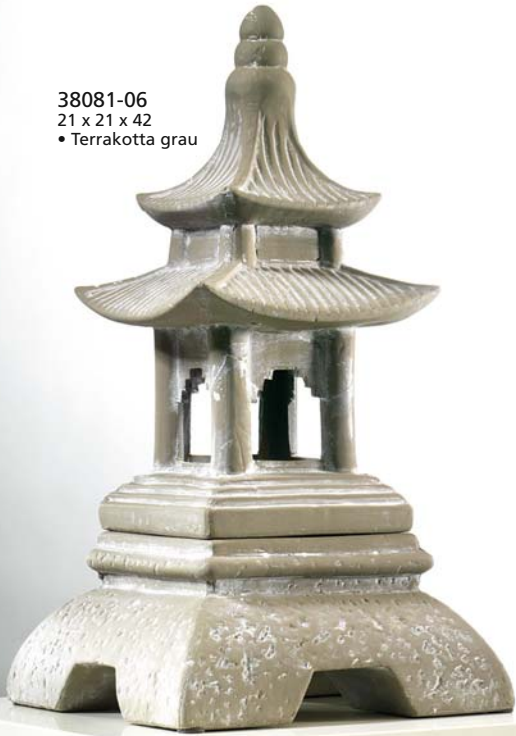

- Keramik
- mit Glasmosaik

* Die mit Stern gekennzeichneten Artikel sind nur als Set lieferbar.
Alle Maße (LxBxH) sind Circa-Maße in cm.

Terrakotta – gebrannte Erde im Antik-Look

38081-06
21 x 21 x 42
• Terrakotta grau