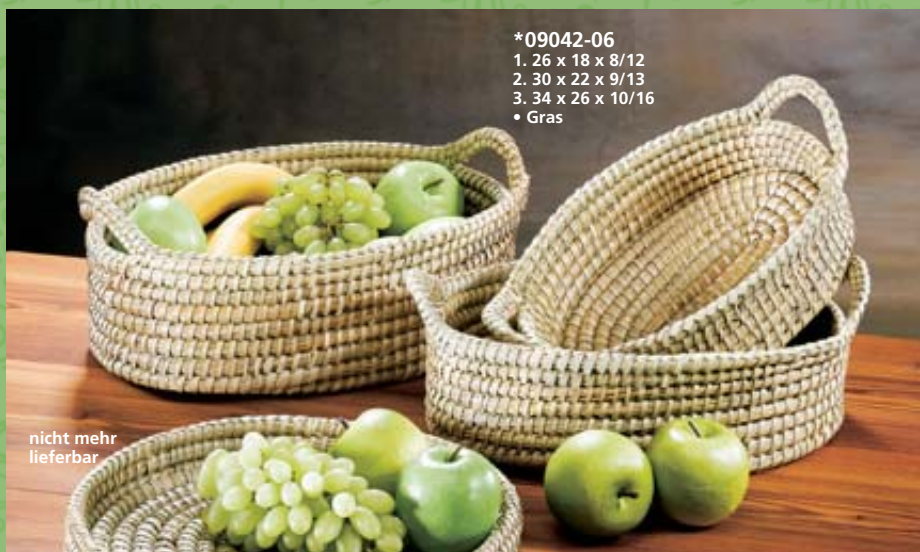

** Stück- bzw. Setpreis für Rabatteinheit nach Abzug von 20% Rabatt.

Alle Preise zzgl. MwSt.

***09048-06**
 1. Ø 16 H 6
 2. Ø 20 H 8
 3. Ø 24 H 10
 • Gras

09046-02
 Ø 32 H 9
 • Gras

Ein echter Blickfang: Deko- Schalen aus Gras

09046-06
 Ø 26 H 8
 • Gras

09047-06
 26 x 20 x 9
 • Gras

***09042-06**
 1. 26 x 18 x 8/12
 2. 30 x 22 x 9/13
 3. 34 x 26 x 10/16
 • Gras

nicht mehr
 lieferbar

Im Katalog
 aussuchen

online
 bequem
 bestellen