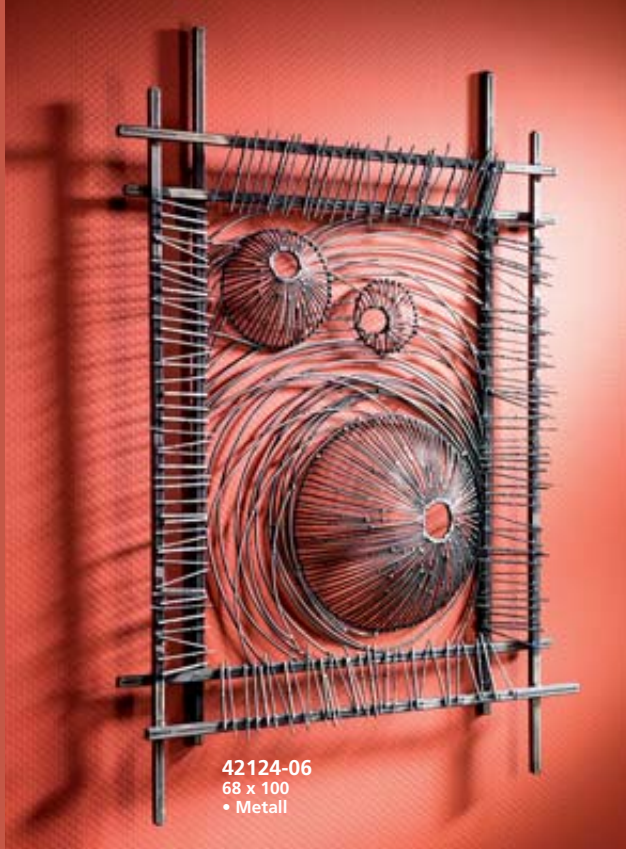

42118-06
30 x 44 x 4
• Metall/
Wasserhyazinthe

42119-01
28 x 36 x 3
• Metall/
Wasserhyazinthe

42117-06
44 x 20 x 4
• Metall/
Wasserhyazinthe

42127-06
 Ø 60
 • Metall
 • Teelichtgläser

42120-06
 Ø 64
 • Metall
 • Spiegel

Im Katalog
 aussuchen

online
 bequem
 bestellen

www.locker.de

42121-06
 84 x 65
 • Metall

42059-06
 76 x 76 x 4
 • Metall

* Die mit Stern gekennzeichneten Artikel sind nur als Set lieferbar.
 Alle Maße (LxBxH) sind Circa-Maße in cm.

Alle Preise zzgl. MwSt.
 ** Stück- bzw. Setpreis für Rabatteinheit nach Abzug von 20% Rabatt.

42124-06
68 x 100
• Metall

42122-06
35 x 80
• Metall

42123-06
Ø 75
• Metall

42128-06
78 x 68
• Metall

42129-06
Ø 62
• Metall

Wand-
schmuck
aus
Metall
für das
besondere
Ambiente

42060-06
Ø 41 H 8
• Metall
• Teelichtgläser

42126-06
18 x 13 x 20
• Metall
• Teelichtglas

42125-06
80 x 60
• Metall

* Die mit Stern gekennzeichneten Artikel sind nur als Set lieferbar.
Alle Maße (LxBxH) sind Circa-Maße in cm.