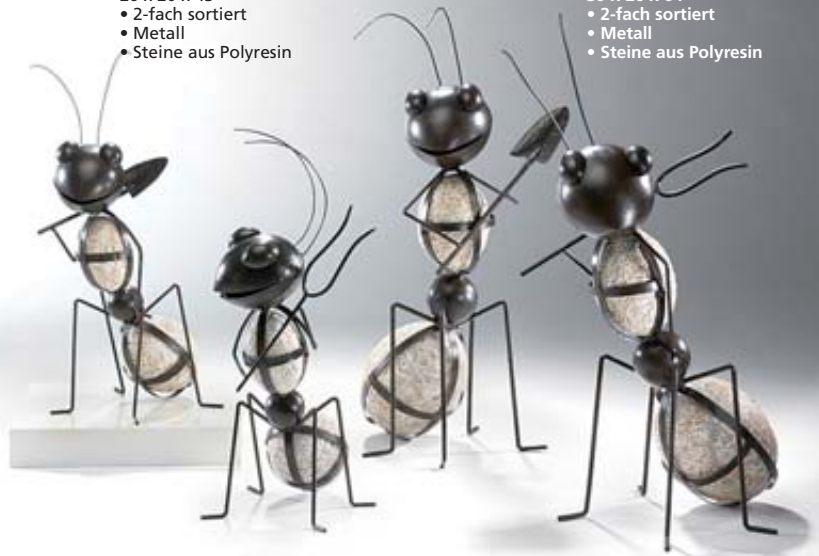

Ameisen aus Metall und Stein – der Hingucker für Ihren Garten!

42163-06
26 x 20 x 43
• 2-fach sortiert
• Metall
• Steine aus Polyresin

42164-06
39 x 26 x 64
• 2-fach sortiert
• Metall
• Steine aus Polyresin