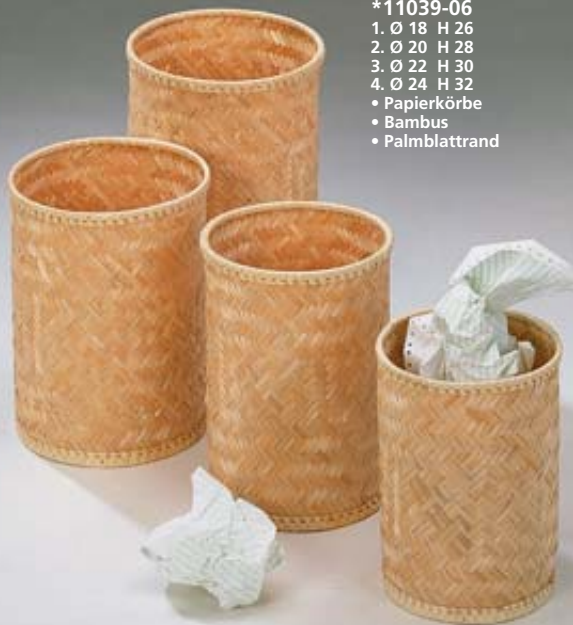

Im Katalog
aussuchen online
bequem
bestellen

www.locker.de

07041-13
23 x 23 x 14
• Bast

07044-06
26 x 22 x 16
• Bast

07043-06
28 x 18 x 16
• Bast

07041-14
23 x 23 x 14
• Bast

07041-12
23 x 23 x 14
• Bast

*11039-06
1. Ø 18 H 26
2. Ø 20 H 28
3. Ø 22 H 30
4. Ø 24 H 32
• Papierkörbe
• Bambus
• Palmblatttrand