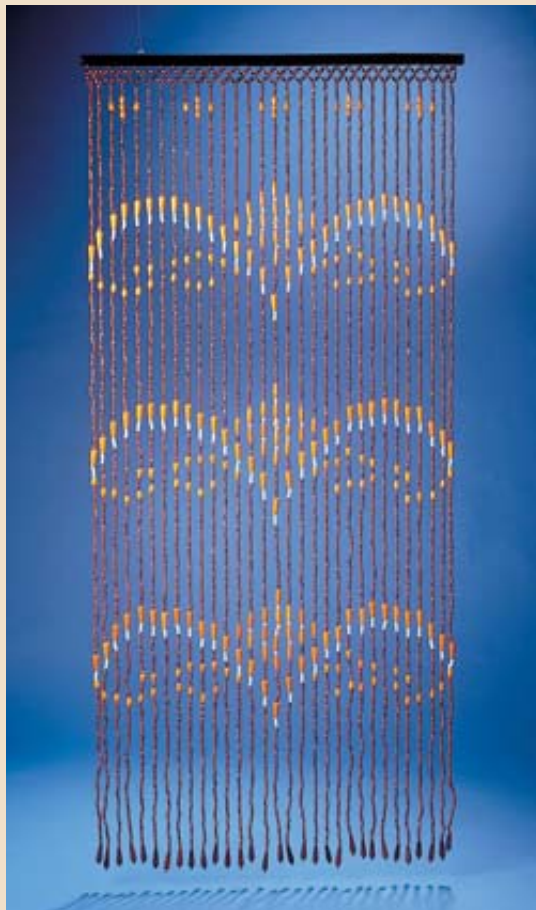

www.locker.de

29176-17
60 x 42 x 22/33
• gebeizte Weide
• Leinenfutter

29173-27
Ø 52 H 36/42
• gebeizte Weide
• Leinenfutter

29180-17
50 x 38 x 19/43
• gebeizte Weide
• Leinenfutter

29181-02
63 x 50 x 24/41
• gebeizte Weide

29178-02
55 x 40 x 22/33
• gebeizte Weide

- 24170-06
 B 90 H 200
 5-fach sortiert
- Hartholzbefestigungsleiste mit zwei Ösen
 - Stränge aus Holzperlen und Holzelementen

* Die mit Stern gekennzeichneten Artikel sind nur als Set lieferbar.
 Alle Maße (LxBxH) sind Circa-Maße in cm.

** Stück- bzw. Setpreis für Rabatteinheit nach Abzug von 20% Rabatt. Alle Preise zzgl. MwSt.

Nützliches Zubehör – traditionell geflochten

24198-06
B 90 L 200
• braun/natur

• Maisblattvorhang mit
Holzbefestigungsleiste