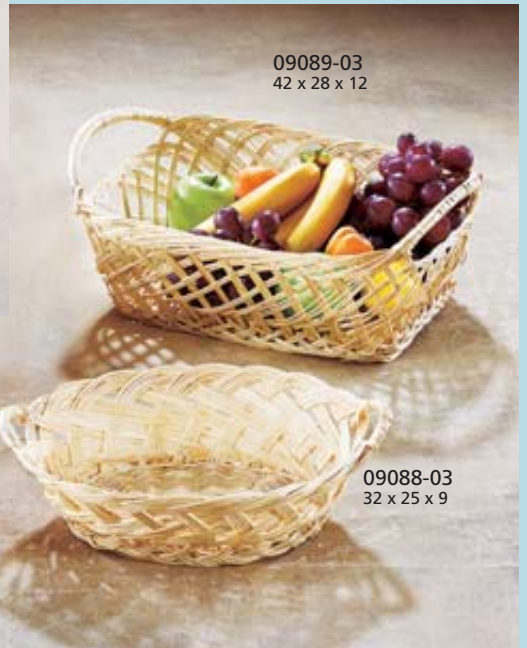

09090-03
 Ø 40 H 10
 • Weide natur

09008-03
 33 x 24 x 9/13

09021-03
 28 x 20 x 6

*09132-03
 1. 20 x 14 x 7/18
 2. 24 x 18 x 8/22
 3. 28 x 22 x 9/25
 • Weide

09089-03
 42 x 28 x 12

09088-03
 32 x 25 x 9

09087-03
 Ø 25 H 6

Im Katalog
 aussuchen

online
 bequem
 bestellen

www.locker.de

09007-03
 40 x 28 x 9/15
 • Weide natur

09040-03
 40 x 30 x 9
 • Weide natur

* Die mit Stern gekennzeichneten Artikel sind nur als Set lieferbar.
 Alle Maße (LxBxH) sind Circa-Maße in cm.