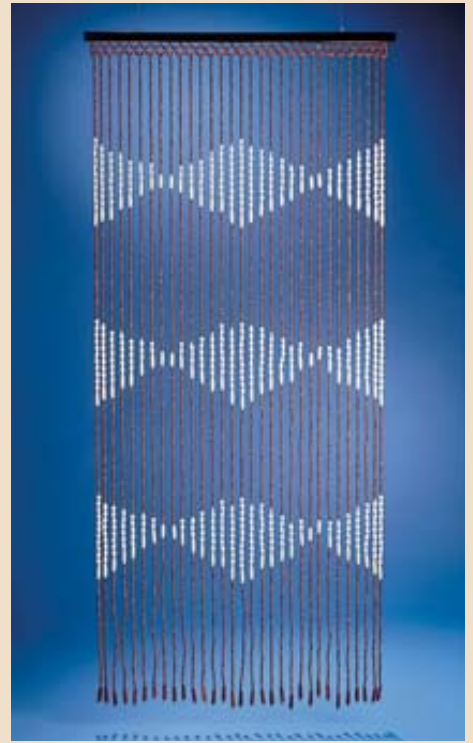

29178-02
55 x 40 x 22/33
• gebeizte Weide