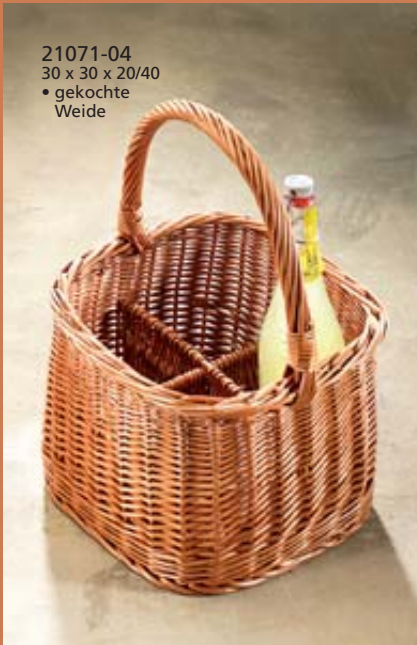

21063-06
37 x 25 x 21/32
• Rattan natur

21071-04
30 x 30 x 20/40
• gekochte Weide