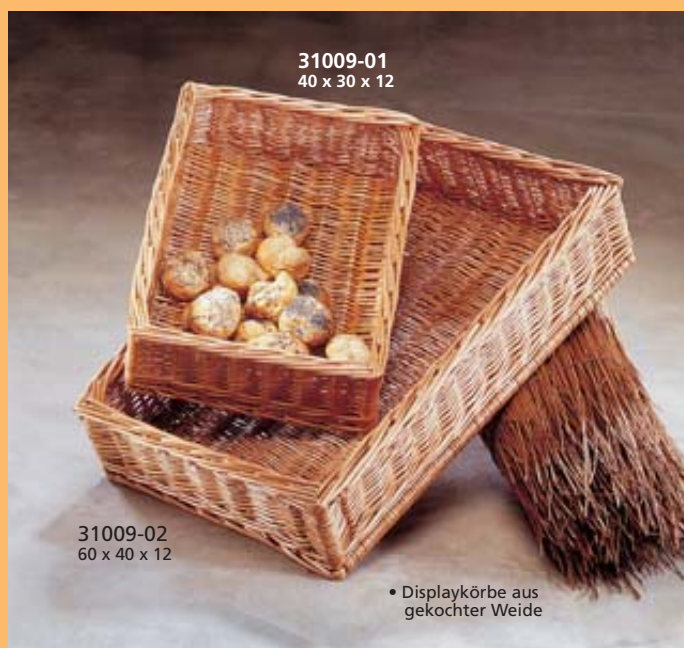

31009-01
40 x 30 x 12

31009-02
60 x 40 x 12

- Displaykörbe aus gekochter Weide