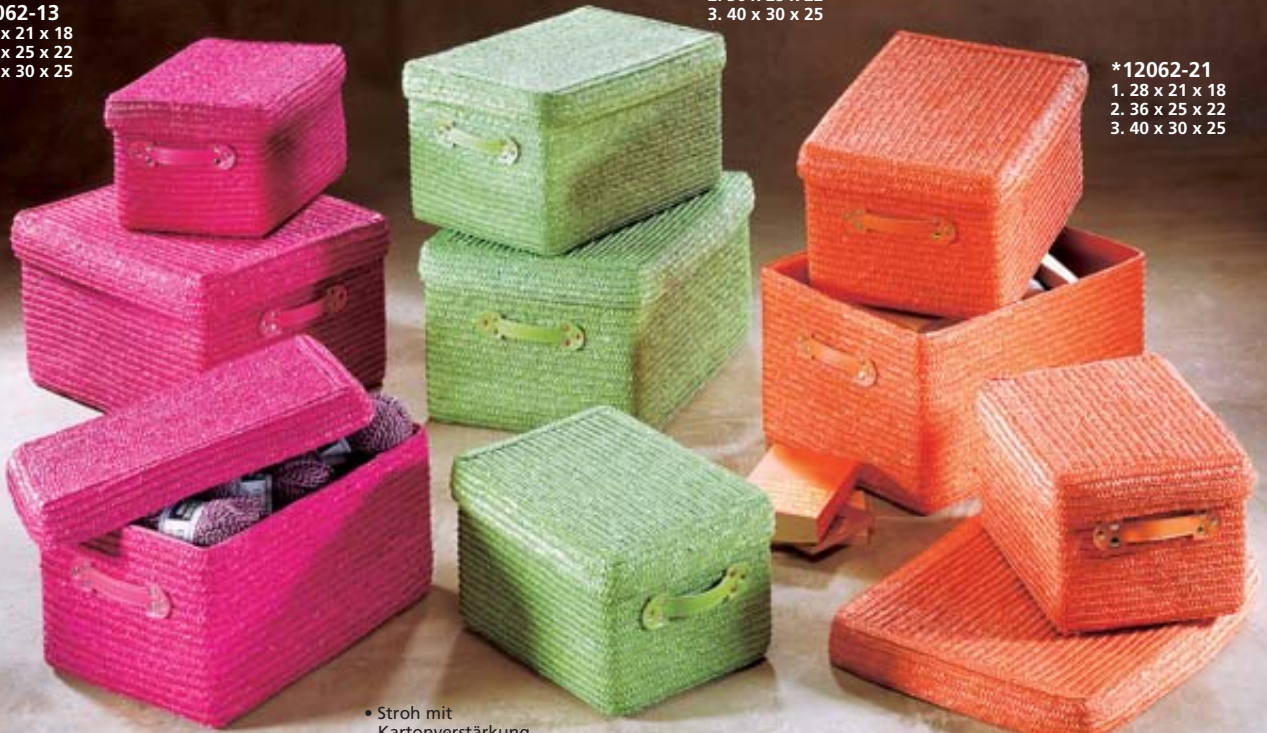

- *31375-07**
 1. 28 x 21 x 17
 2. 36 x 25 x 20
 3. 40 x 30 x 23

Die Leichten aus Stroh mit Textilfütter

Im Katalog
 aussuchen

online
 bequem
 bestellen

www.locker.de

***12062-13**
 1. 28 x 21 x 18
 2. 36 x 25 x 22
 3. 40 x 30 x 25

***12062-11**
 1. 28 x 21 x 18
 2. 36 x 25 x 22
 3. 40 x 30 x 25

***12062-21**
 1. 28 x 21 x 18
 2. 36 x 25 x 22
 3. 40 x 30 x 25

- Stroh mit Kartonverstärkung
- Textilfutter
- mit Deckel

***31375-11**
 1. 28 x 21 x 17
 2. 36 x 25 x 20
 3. 40 x 30 x 23