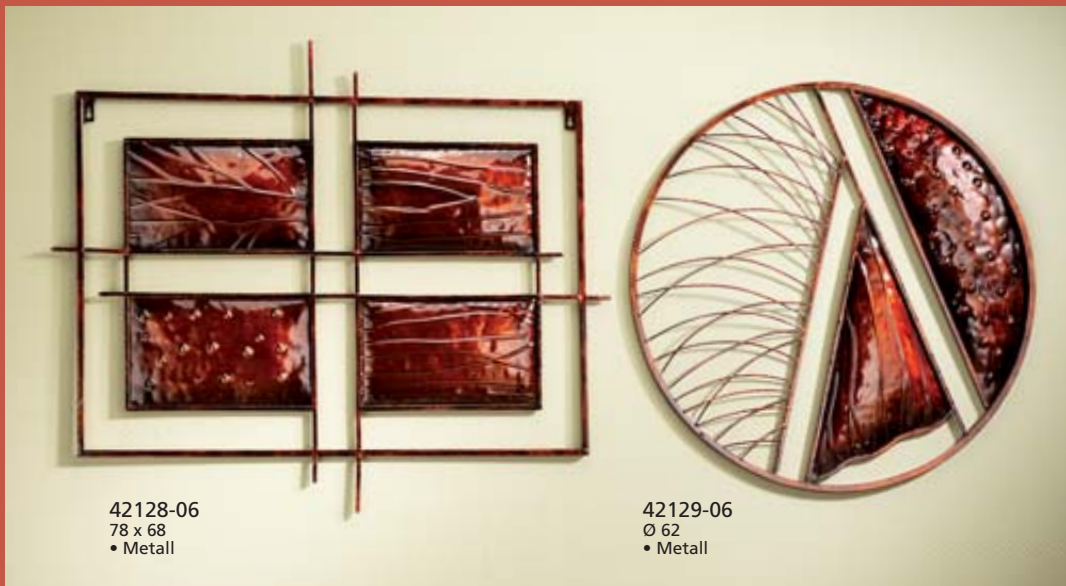

Im Katalog
 aussuchen

online
 bequem
 bestellen

www.locker.de

42121-06
 84 x 65
 • Metall

42059-06
 76 x 76 x 4
 • Metall

* Die mit Stern gekennzeichneten Artikel sind nur als Set lieferbar.
 Alle Maße (LxBxH) sind Circa-Maße in cm.

Alle Preise zzgl. MwSt.
 ** Stück- bzw. Setpreis für Rabatteinheit nach Abzug von 20% Rabatt.

42124-06
68 x 100
• Metall

42122-06
35 x 80
• Metall

42123-06
Ø 75
• Metall

42128-06
78 x 68
• Metall

42129-06
Ø 62
• Metall

Wand-
schmuck
aus
Metall
für das
besondere
Ambiente

42060-06
Ø 41 H 8
• Metall
• Teelichtgläser

42126-06
18 x 13 x 20
• Metall
• Teelichtglas

42125-06
80 x 60
• Metall

* Die mit Stern gekennzeichneten Artikel sind nur als Set lieferbar.
Alle Maße (LxBxH) sind Circa-Maße in cm.