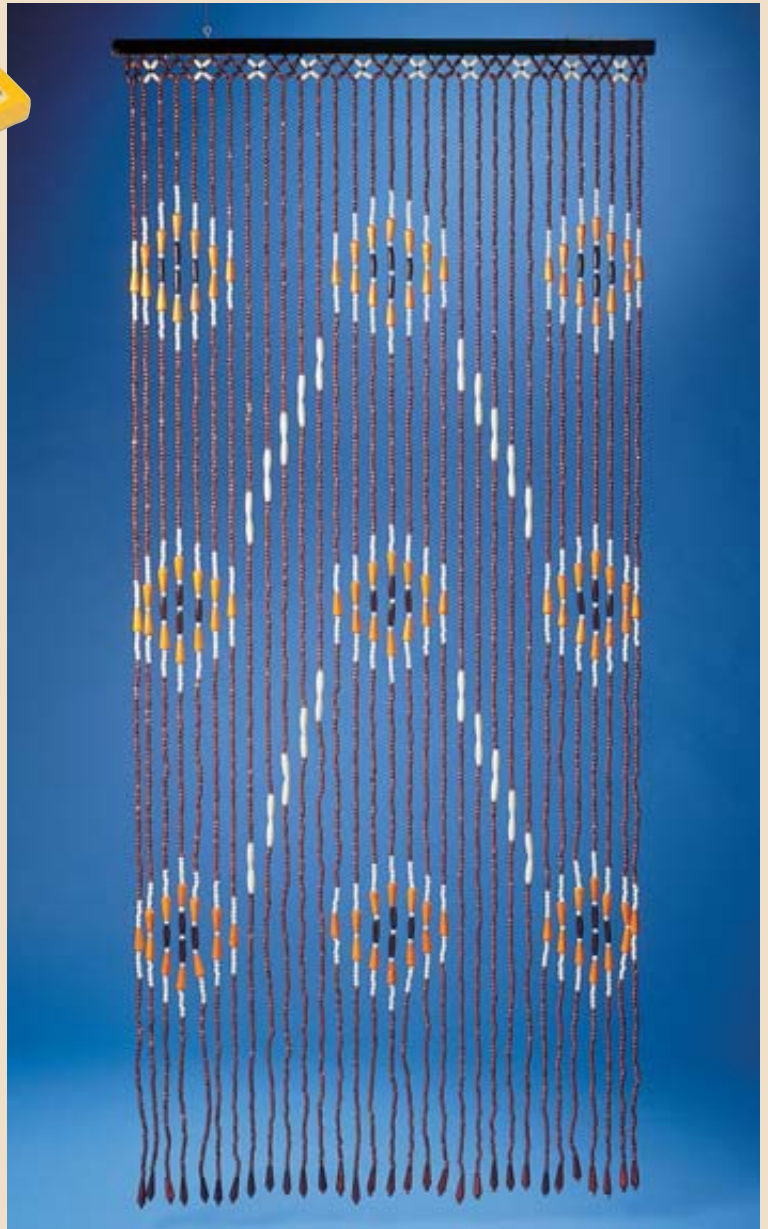

- 24170-06
  B 90 H 200
  5-fach sortiert
2. Hartholzbefestigungsleiste mit zwei Ösen
   - Stränge aus Holzperlen und Holzelementen