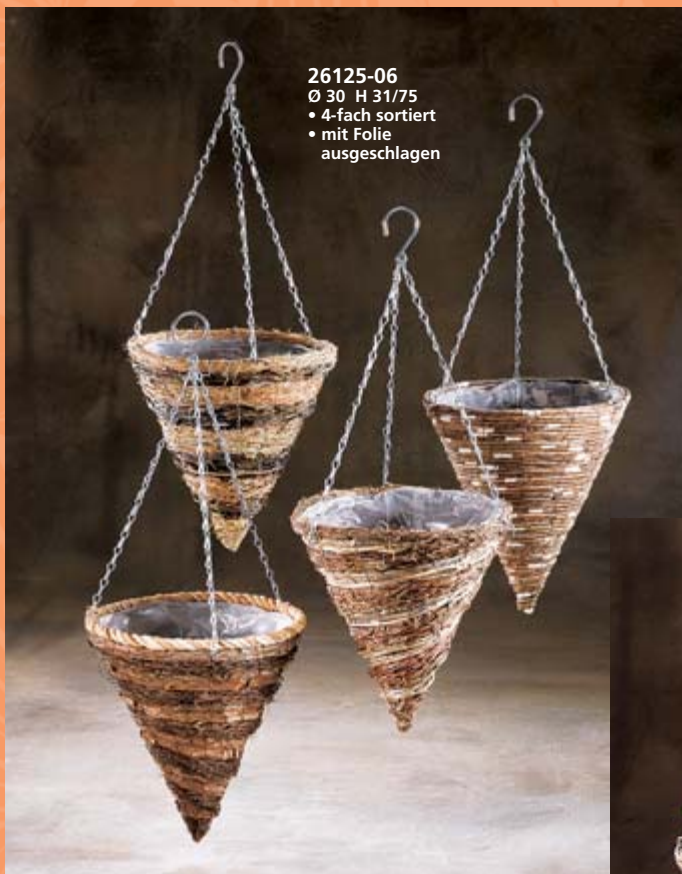

- Jute
- ohne Deko und Topf

Im Katalog
aussuchen

online
bequem
bestellen

www.locker.de

***28264-06**
1. Ø 22 H 35
2. Ø 30 H 38
3. Ø 40 H 40
• stabiler Blumenhocker
aus Bambus
• 6eck-Design

28119-04
Ø 47 H 107
• Rattan geschält
und geschliffen

* Die mit Stern gekennzeichneten Artikel sind nur als Set lieferbar.
Alle Maße (LxBxH) sind Circa-Maße in cm.

** Stück- bzw. Setpreis für Rabatteinheit
nach Abzug von 20% Rabatt.

26040-06
L 120
• 2-fach sortiert
• Jute
• ohne Deko
und Topf

26041-06
L 98
• 2-fach sortiert

- Baumwolle
- ohne Deko und Topf

26125-06
Ø 30 H 31/75
• 4-fach sortiert
• mit Folie
ausgeschlagen

26127-06
30 x 30 x 31/75
• 4-fach sortiert
• mit Folie ausgeschlagen

26126-01
Ø 30 H 17/60
• 4-fach sortiert
• mit Folie ausgeschlagen