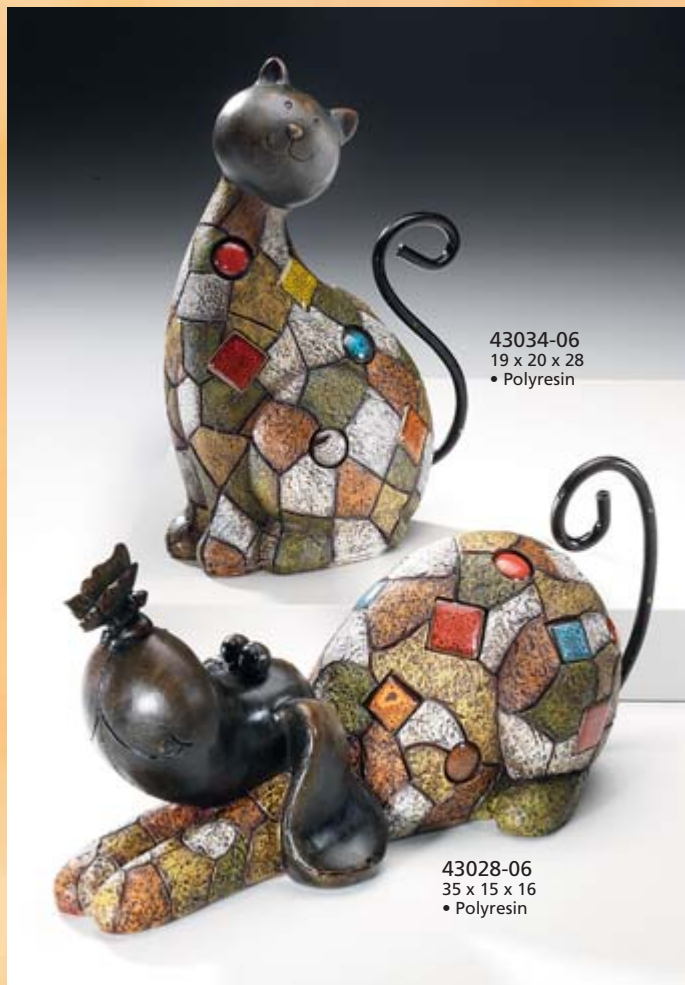

43034-06
19 x 20 x 28
• Polyresin

43028-06
35 x 15 x 16
• Polyresin