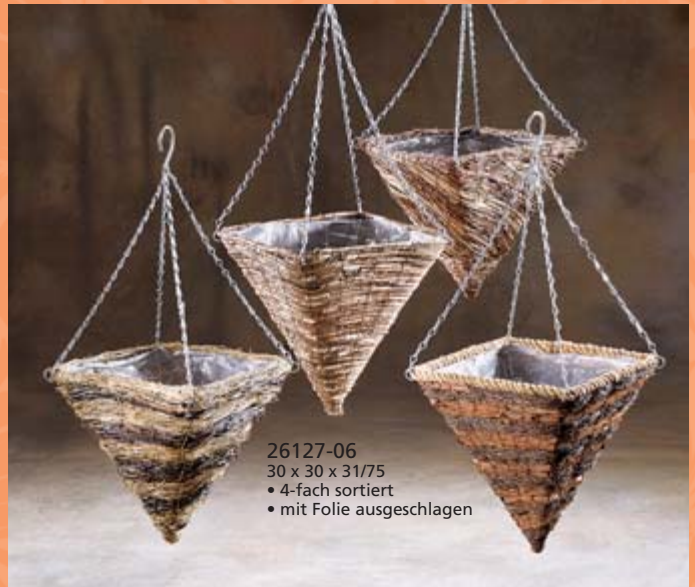

26127-06
30 x 30 x 31/75
• 4-fach sortiert
• mit Folie ausgeschlagen