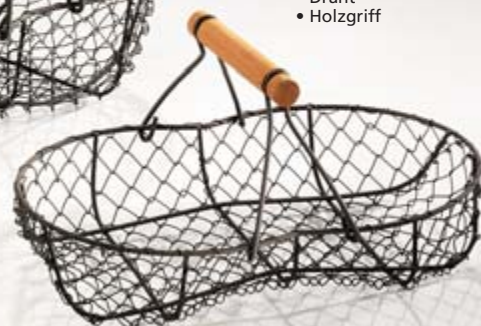

42070-06
Ø 26 H 11/29
• Draht

42069-06
27 x 20 x 10/25
• Draht

Im Katalog
aussuchen

online
bequem
bestellen

www.locker.de

* Die mit Stern gekennzeichneten Artikel sind nur als Set lieferbar.
Alle Maße (LxBxH) sind Circa-Maße in cm.

** Stück- bzw. Setpreis für Rabatteinheit
nach Abzug von 20% Rabatt.

42071-06
31 x 20 x 14/34
• Draht
• Holzgriff

42067-02
34 x 21 x 9/22
• Draht
• Holzgriff

42067-01
28 x 18 x 6/14
• Draht
• Holzgriff

42073-06
20 x 20 x 13/34
• Draht
• Holzgriff

42062-06
Ø 19 H 11/23
• Draht

42072-06
52 x 32 x 15/38
• Draht
• Holzgriff

42064-06
35 x 24 x 13
• Draht

*42063-06
1. 16 x 13 x 8/18
2. 21 x 16 x 9/22
• Draht

42066-06
38 x 26 x 9
• Draht
• Holzgriffe

42127-06
 Ø 60
 • Metall
 • Teelichtgläser