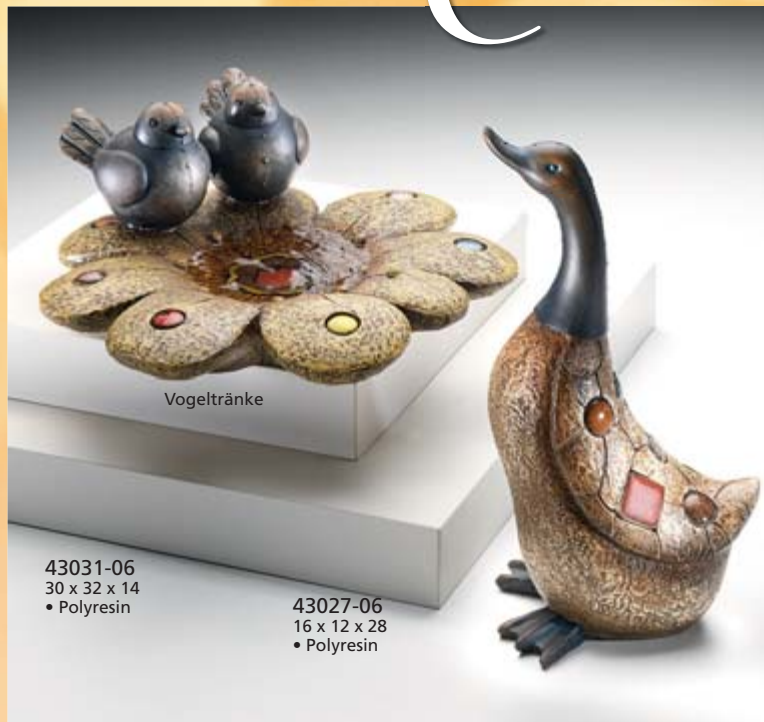

Vogeltränke

43031-06
30 x 32 x 14
• Polyresin

43027-06
16 x 12 x 28
• Polyresin