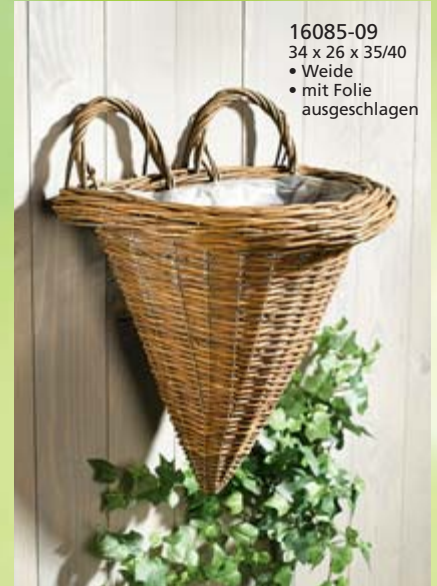

- Weide
- mit Folie ausgeschlagen

Im Katalog
aussuchen

online
bequem
bestellen

www.locker.de

***26139-09**
 1. Ø 21 H 12/36
 2. Ø 25 H 13/42
 3. Ø 30 H 15/48
 4. Ø 35 H 17/54
 • Weide
 • mit Folie ausgeschlagen