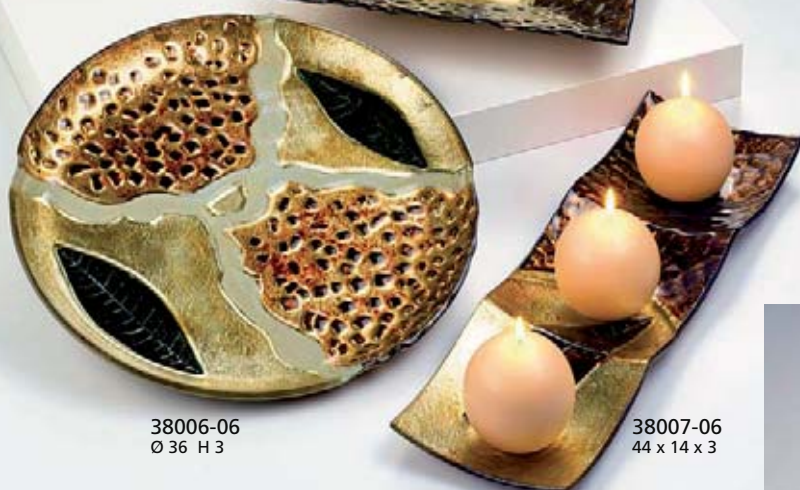

38004-06
Ø 33 H 3

38006-06
Ø 36 H 3

38007-06
44 x 14 x 3

ohne Deko