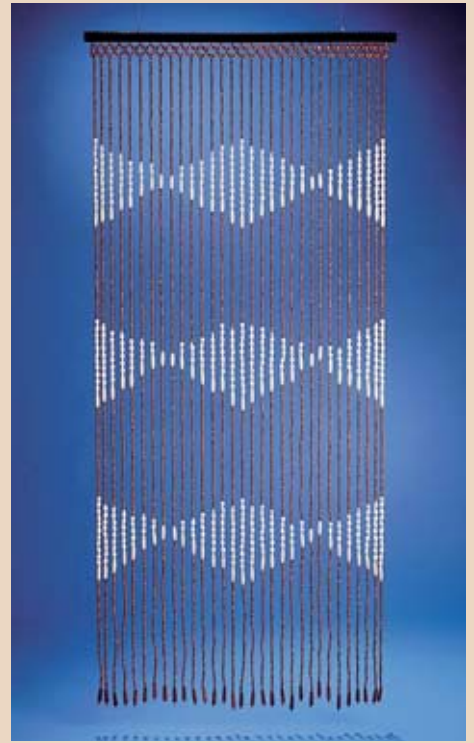

24170-06
B 90 H 200
5-fach sortiert

- Hartholzbefestigungsleiste mit zwei Ösen
- Stränge aus Holzperlen und Holzelementen