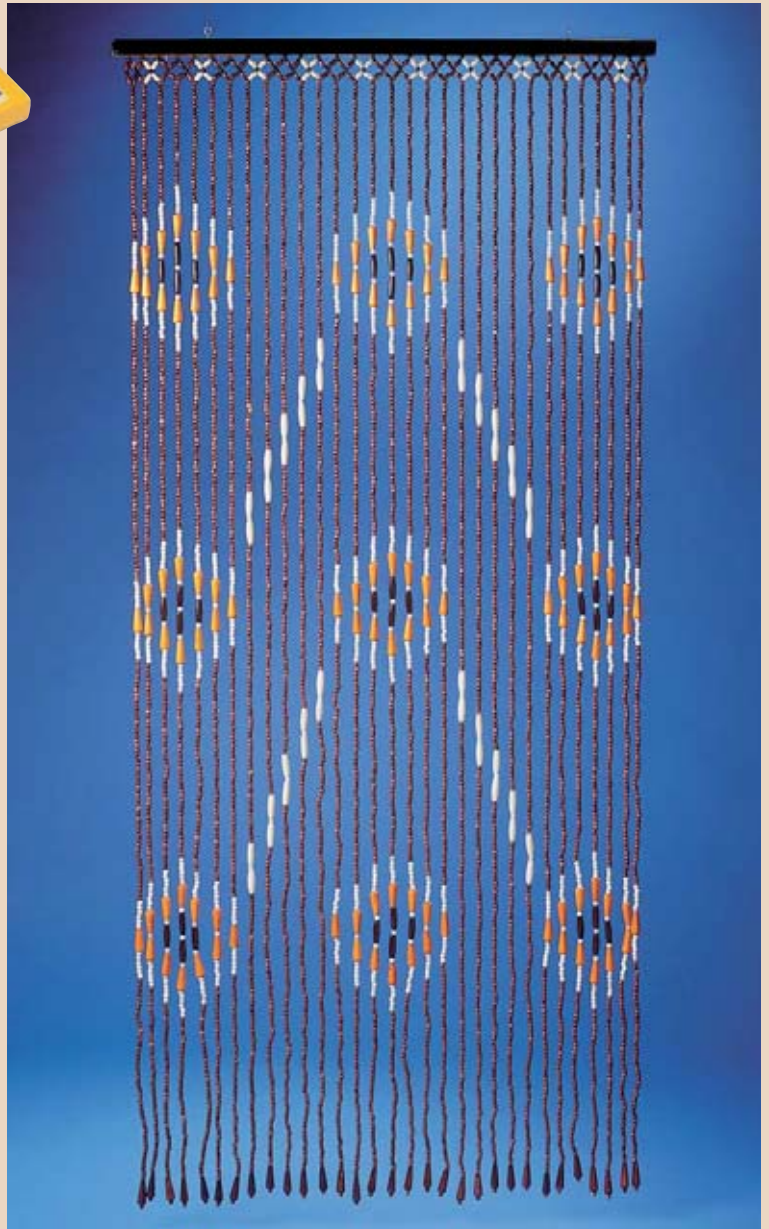

Nützliches Zubehör aus Flecht- materialien

Im Katalog | online bequem
aussuchen | bestellen 

www.locker.de

24198-06
B 90 L 200
• braun/natur

• Maisblattvorhang mit
Holzbefestigungsleiste

24196-06
B 90 L 200
• natur