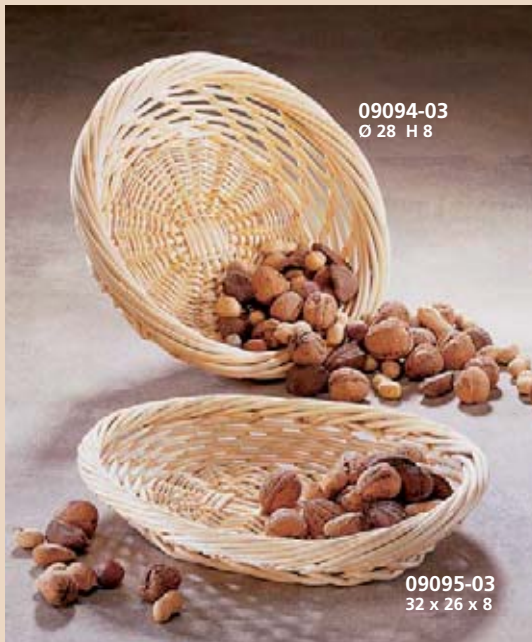

09094-03
Ø 28 H 8

09095-03
32 x 26 x 8