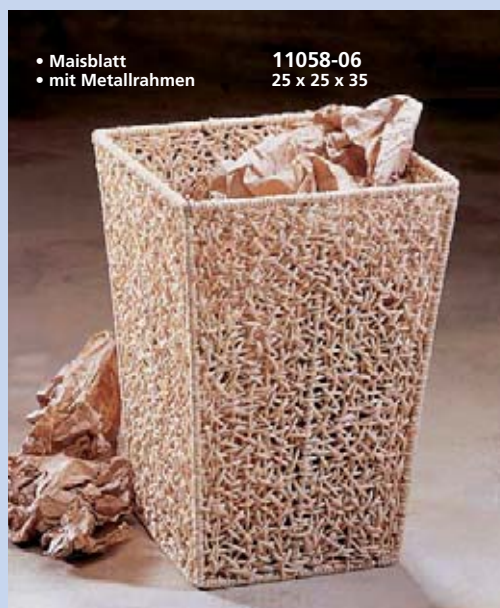

www.locker.de

31423-04
48 x 38 x 25

11064-04
Ø 29 H 28

• Rattan

11065-04
27 x 28 x 28

31422-04
33 x 24 x 10

*11039-06
1. Ø 18 H 26
2. Ø 20 H 28
3. Ø 22 H 30
4. Ø 24 H 32
• Papierkörbe
• Bambus
• Palmblatttrand

11005-01
Ø 28 H 30
• Weide

• Maisblatt
• mit Metallrahmen

11058-06
25 x 25 x 35

11061-04
Ø 30 H 34
• Seegrass/Rattan

Regalkörbe aus Weide

***09136-03**
 1. oval: 29 x 21 x 8/12
 2. eckig: 29 x 21 x 8/12
 3. rund: Ø 25 H 8/12
 • Weide natur
 • Textilfutter