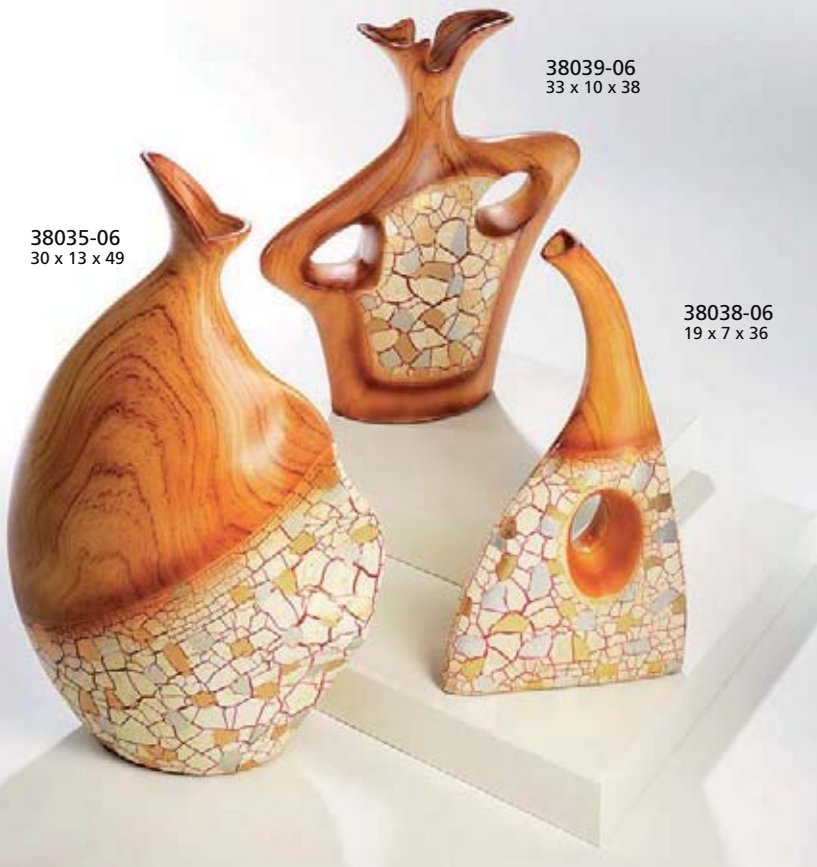

Keramikvasen in aufregenden Formen und Farben

38035-06
30 x 13 x 49

38039-06
33 x 10 x 38

38038-06
19 x 7 x 36