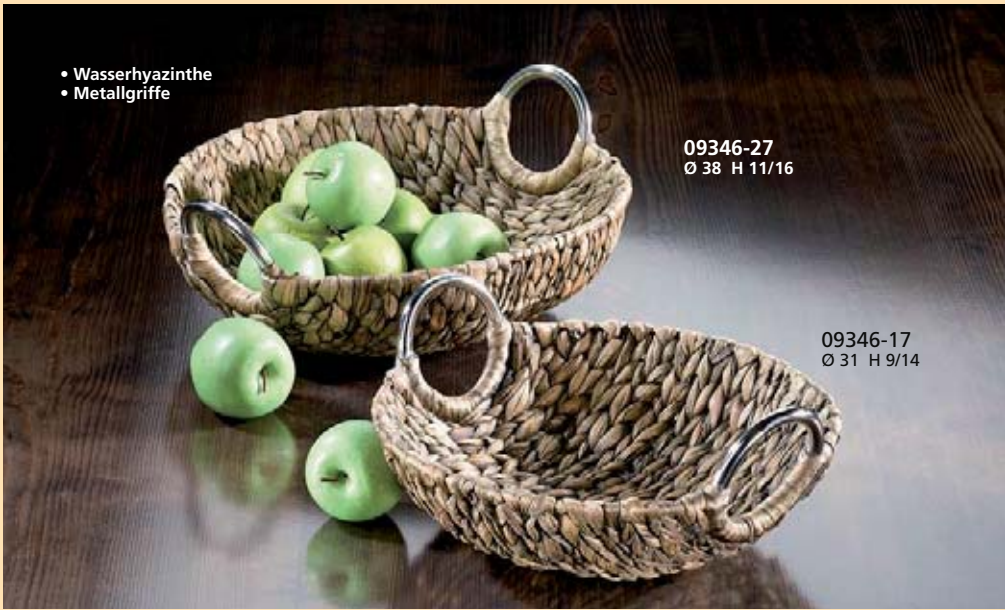

- Wasserhyazinthe
- Metallgriffe

09344-26
43 x 31 x 11/16

09344-16
33 x 28 x 8/13

Im Katalog
aussuchen

online
bequem
bestellen

www.locker.de

- Wasserhyazinthe
- Metallgriffe

09346-27
Ø 38 H 11/16

09346-17
Ø 31 H 9/14

31141-06
36 x 27 x 18/28

- Geschenk- und Dekokörbe aus Maisblatt

- Wasserhyazinthe
- Metallgriffe

09345-07
32 x 25 x 9/13

09344-27
43 x 31 x 11/16

09344-17
33 x 28 x 8/13

***08069-06**
 1. 36 x 27 x 10
 2. 41 x 31 x 10
 3. 46 x 36 x 12
 • Wasserhyazinthe
 • Holzgriffe

***08070-06**
 1. Ø 29 H 10
 2. Ø 36 H 12
 • Wasserhyazinthe
 • Holzgriffe

31142-06
 37 x 22 x 16/23

***08071-06**
 1. 38 x 27 x 7
 2. 43 x 32 x 8
 3. 48 x 37 x 9
 • Wasserhyazinthe

• Wasserhyazinthe und Seegrass