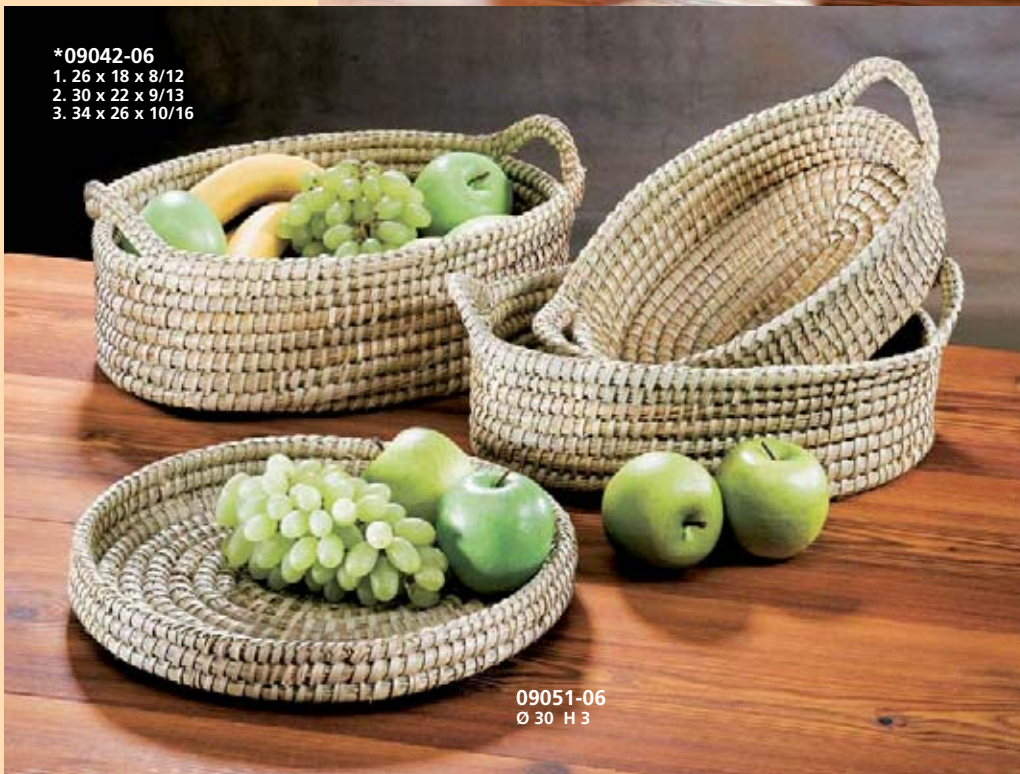

*09048-06
 1. Ø 16 H 6
 2. Ø 20 H 8
 3. Ø 24 H 10

09046-02
 Ø 32 H 9

Ein echter
 Blickfang:
 Deko-
 Schalen
 aus Gras

09046-06
 Ø 26 H 8

09047-06
 26 x 20 x 9

*09042-06
 1. 26 x 18 x 8/12
 2. 30 x 22 x 9/13
 3. 34 x 26 x 10/16

09051-06
 Ø 30 H 3

*09356-06
 1. Ø 20 H 7
 2. Ø 22 H 8
 3. Ø 26 H 9
 • Seegrass mit Metallrahmen

21079-06
 32 x 22 x 15/38

• Seegrass mit Metallrahmen

03114-06
 52 x 15 x 18

21080-04
 20 x 20 x 14/34
 • Bananenblatt