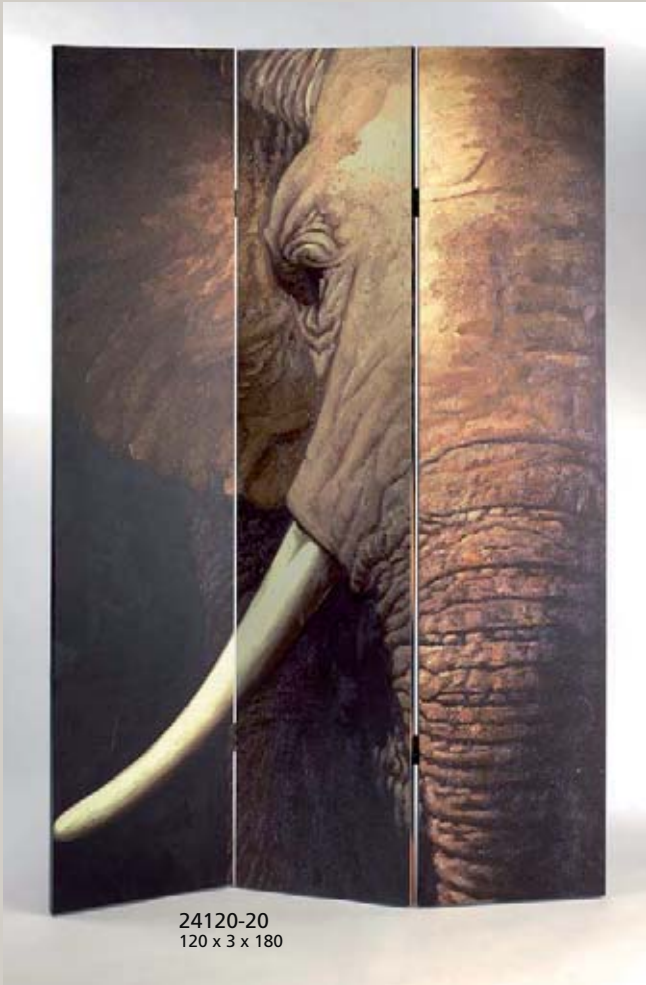

01141-05
20 x 20 x 45
• Bambus
• Metallrahmen

01142-05
Ø 20 H 45
• Bambus
• Metallrahmen

01142-04
Ø 20 H 45
• Bambus
• Metallrahmen

01141-04
20 x 20 x 45
• Bambus
• Metallrahmen

01220-04
35 x 28 x 28
• Bambus
• Metallrahmen

01220-05
35 x 28 x 28
• Bambus
• Metallrahmen

* Die mit Stern gekennzeichneten Artikel sind nur als Set lieferbar.
Alle Maße (LxBxH) sind Circa-Maße in cm.

24118-20
120 x 3 x 180

• Rückseite

• Rückseite

24120-20
120 x 3 x 180

• Rückseite

24119-20
120 x 3 x 180

• Rückseite

• Rückseite

* Die mit Stern gekennzeichneten Artikel sind nur als Set lieferbar.
Alle Maße (LxBxH) sind Circa-Maße in cm.

24116-20
120 x 3 x 180

24112-05
B 150 (je 50)
H 160
• Paravent
• stabiler Holzrahmen im Swingline-Profil
• ausgeflochten mit Rattan