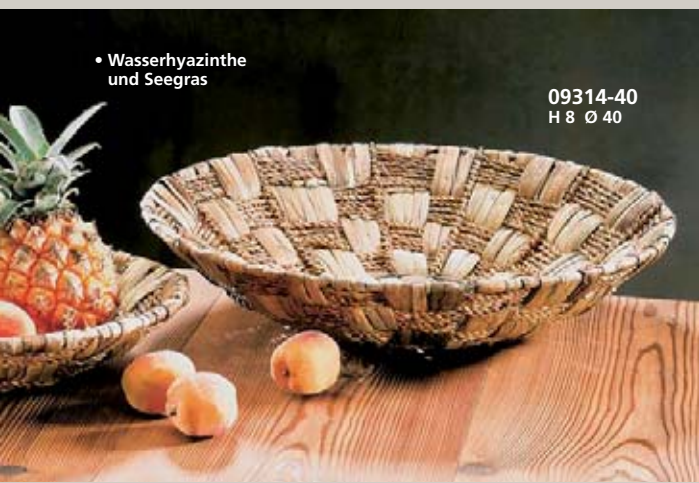

- Wasserhyazinthe und Seegras

09314-40
H 8 Ø 40