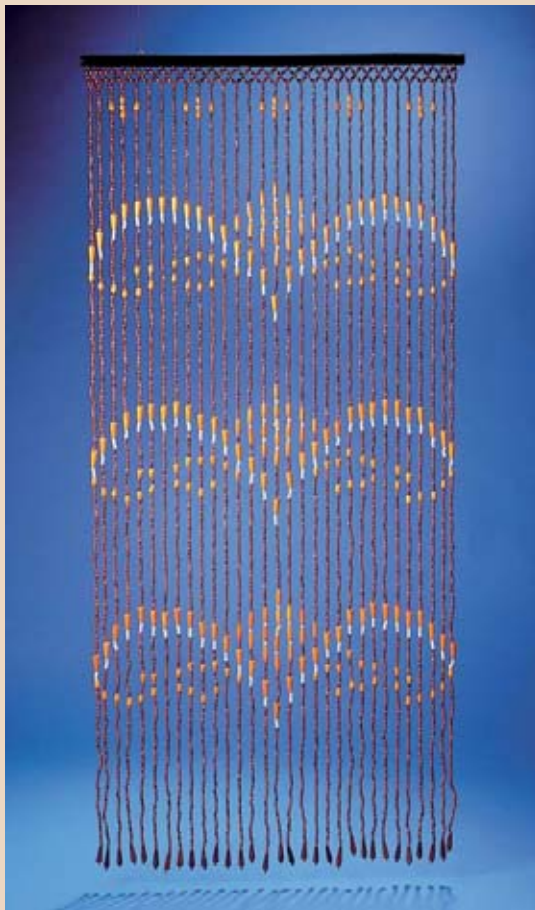

01218-06
35 x 33 x 40
• Zeitungskorb
• Bananenblatt
• Metallrahmen

01219-06
34 x 37 x 21/37
• Bananenblatt
• Metallrahmen

24170-06
B 90 H 200
5-fach sortiert

- Hartholzbefestigungsleiste mit zwei Ösen
- Stränge aus Holzperlen und Holzelementen

Nützliches Zubehör aus Flecht- materialien

Im Katalog | online bequem
aussuchen | bestellen 

www.locker.de

24198-06
B 90 L 200
• braun/natur

• Maisblattvorhang mit
Holzbefestigungsleiste

24196-06
B 90 L 200
• natur